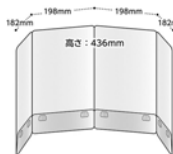

ケアたのめーるVol.25
P188掲載

568-8081

注文数

3,315円 (税抜)

G-Aim：1個

軽くて、折りたためるので、持ち運び可能なパーティション。

持ち運びパーティション

色：クリア / 材質：透明PET (80%再生)
付属品：持ち運び用収納袋 (ポリエチレン)

Sサイズ

寸法：W396×D182×H436mm

555-7400

注文数

680円 (税抜)

Lサイズ

寸法：W450×D210×H500mm

555-7394