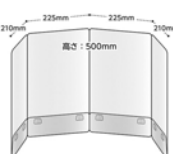

Lサイズ

寸法：W450×D210×H500mm

555-7394

注文数

980円 (税抜)

お取り寄せ商品

カタログ最新号発刊!

たのめーるカタログ最新号(vol.46)とケアたのめーるカタログ(vol.26)が10月1日に発刊されます。順次発送をさせていただきますのでよろしくお願いいたします。

MTG：1台

最短1分、水道水だけでつくれる高機能除菌スプレー。交換カートリッジや添加物不要。必要なのは「水道水」だけ。